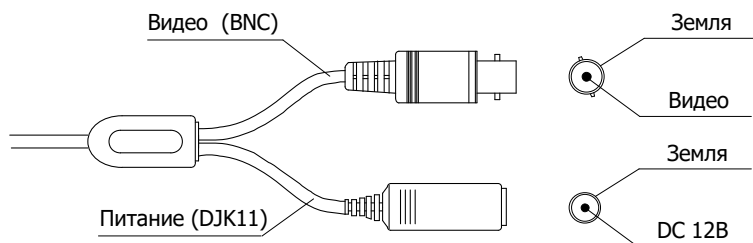

КУПОЛЬНАЯ АНД-ВИДЕОКАМЕРА

Технические характеристики

МОДЕЛЬ		NVE-D05H
Матрица	Тип	1/ 2,7" CMOS
	Эффективные пиксели	2592x1944
	Мин. чувствительность	Цвет: 0.1 люкс Ч/Б: 0.01 люкс (0 Лк если ИК вкл.)
Объектив	Тип	Фиксированный
	Фокусное расстояние	3,6 мм
	Автофокус	-
ИК-подсветка	Количество ИК-диодов	12 или 24
	Дальность	до 20 м
	Длина волны	850 нм
Цифровые функции	DSP-процессор	Fullhan
	Баланс белого	ATW/AWC/AWB/Авторежимы/Ручная настройка
	Компенсация засветки	Настраивается (BLC)
	OSD меню	Управление через регистратор (Соак протокол)
	Функция день/ночь	механический ИК-фильтр
	Шумоподавление	Вкл./Выкл. (2DNR)
	Динамический диапазон	Вкл./Выкл. (D-WDR)
	Дополнительно	Зеркалирование, Антимерцание
APU	Выбор уровня	
Эксплуатация и хранение	Питание	DC 12В±10%
	Энергопотребление	400 мА
	Материал корпуса	Пластик
	Цвет корпуса	Белый
	Класс защиты	IP20
	Температура эксплуатации	-10...+60°C
	Температура хранения	-20...+60°C
	Максимальная влажность	95%
Габаритные размеры	94мм x 65мм	

Схема соединения разъемов

КУПОЛЬНАЯ АНД-ВИДЕОКАМЕРА

Особенности

- 1/ 2,7" CMOS;
- Объектив 3,6 мм;
- Процессор: Fullhan;
- Механический ИК-фильтр;
- Дальность ИК-подсветки до 20 метров;
- Поддержка двух видеопотоков с индивидуальными параметрами;
- Основной поток: 1944р @ 12 к/с;
- Эксплуатация -10...+60°C (IP20);